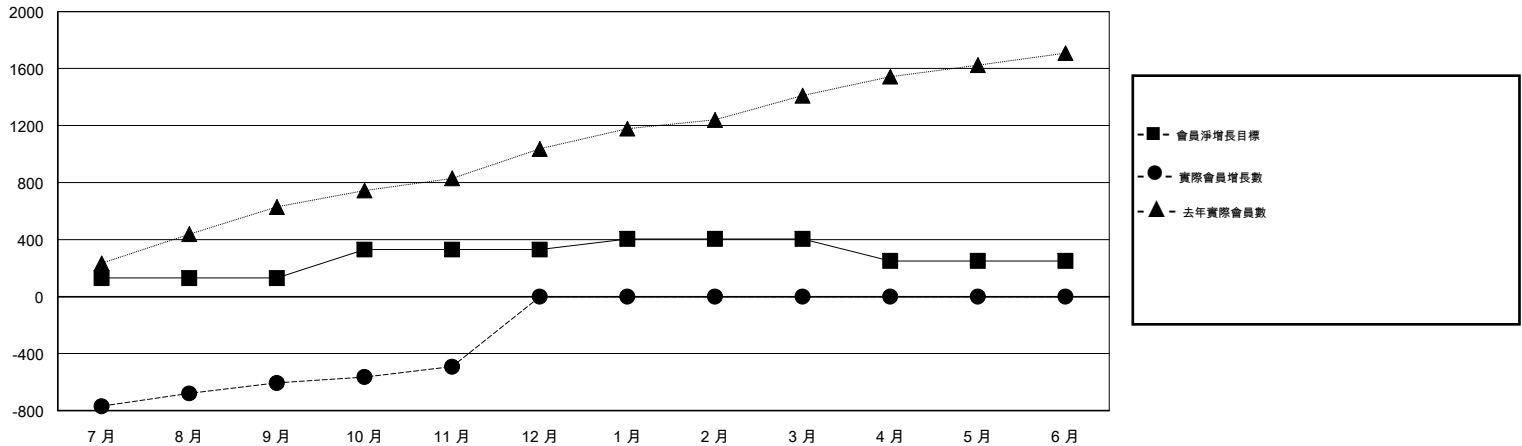

MONTHLY MEMBERSHIP PROGRESS REPORT

District 386

Results as of: 11/30/2017

GMT: ZIYU LIN

地點 CHINA

GMT憲章區

分會			
成果 2017-2018			
季	新分會目標	新會	會員流失的分會
7月/8月/9月	2	0	0
10月/11月/12月	4	1	3
1月/2月/3月	3	0	0
4月/5月/6月	1	0	0

位會員@每位須繳			
成果 2017-2018			
季	會員淨增長目標	實際會員增長數	實際退會會員 (包括轉會)
7月/8月/9月	130	457	1,007
10月/11月/12月	200	132	6
1月/2月/3月	75	0	0
4月/5月/6月	-155	0	0

目標與實際新會累積

目標和實際會員累積

已取消的分會: 3	121 CLUBS OF 153 增添1位或以上的 新會員	性別分佈 男 2,956 (56.96%) 女 2,234 (43.04%) 年度女性會員百分比目標: 50%
放棄的會員	點擊這裡取得累計會員數據	總計家庭單位會員數 358
過世 0		支付減半會費的家庭會員 182
分會已取消 0		
其他 1,013		
總計 1,013		