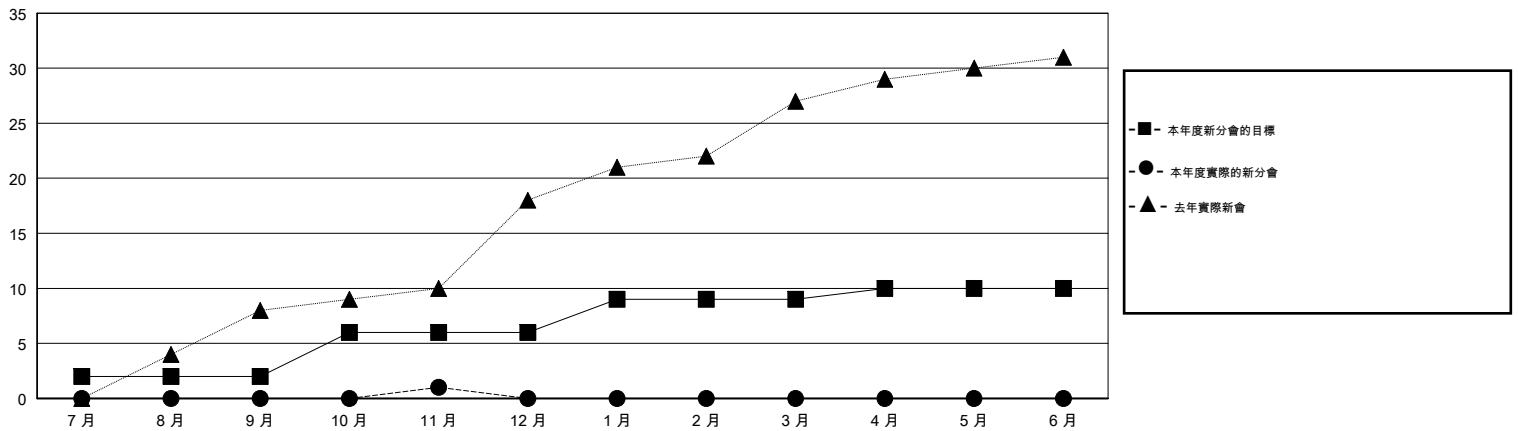

MONTHLY MEMBERSHIP PROGRESS REPORT

District 386

Results as of: 11/30/2017

GMT: ZIYU LIN

地點 CHINA

GMT憲章區

分會			
成果 2017-2018			
季	新分會目標	新會	會員流失的分會
7月/8月/9月	2	0	0
10月/11月/12月	4	1	3
1月/2月/3月	3	0	0
4月/5月/6月	1	0	0

位會員@每位須繳			
成果 2017-2018			
季	會員淨增長目標	實際會員增長數	實際退會會員 (包括轉會)
7月/8月/9月	130	457	1,007
10月/11月/12月	200	132	6
1月/2月/3月	75	0	0
4月/5月/6月	-155	0	0

目標與實際新會累積

目標和實際會員累積

已取消的分會: 3	121 CLUBS OF 153 增添1位或以上的 新會員	性別分佈 男 2,956 (56.96%) 女 2,234 (43.04%) 年度女性會員百分比目標: 50%
放棄的會員	點擊這裡取得累計會員數據	總計家庭單位會員數 358
過世 0		支付減半會費的家庭會員 182
分會已取消 0		
其他 1,013		
總計 1,013		